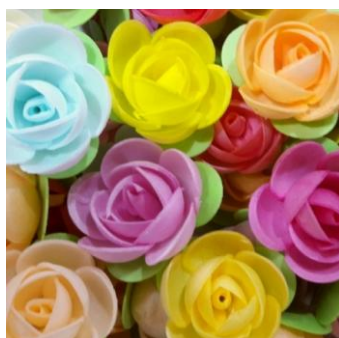

ПИОНЫ на трилистнике
уп. 35 шт