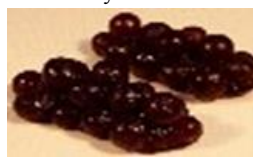

НОВИНКА!!!

Фигурки сахарно-мармеладные

НОВИНКА!!!

МИШКА Тедди
вес 11 гр
уп. 40 шт.

Машинка
вес 13 гр
уп. 40 шт.

Сказочные ЗВЕРИ, вес 11 гр, уп. 40 шт.
Лягушка на мармеладе, вес 14 гр, уп. 40 шт.
Морские обитатели, вес 11 гр, уп. 40 шт.

Желейные шарики и мармеладные фрукты/ягоды

Желейные шарики
ВИШНЯ, 8-10 мм,
упак. 3 кг

Желейные шарики
ВИШНЯ, 8-10 мм,
упак. 0,9 кг

Желейные шарики
Апельсин, Лимон, Яблоко 8-10 мм
упак. 0,9 кг

Ежевика
6,3 гр, 2,5 см,
упак. 48 шт

Виноград темный
20 гр, 7 см,
упак. 16 шт

Бананы
17 гр, 6 см,
упак. 16 шт

Малина
5,8 гр., 2,5 см,
упак. 48 шт.

Клубника
13,5 гр., 3 см,
упак. 24 шт.

Красная смородина
20 г., 5 см,
упак. 16 шт.

Черная смородина
19 гр, 5 см,
упак. 20 шт

Цветы Подсолнух
7 гр, 2,5 см,
упак. 40 шт.

Цветы Ромашка
7 гр, 2,5 см,
упак. 40 шт.

Цветы Васильки
7 гр, 2,5 см,
упак. 40 шт